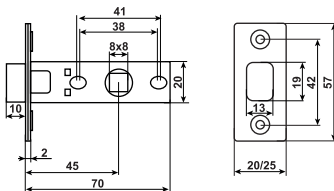

#### Описание установки и схема защелки

1. В двери выберите паз под корпус защелки и лицевую планку согласно размерам на схеме защелки.
2. На лицевой стороне двери, выполните отверстие под квадрат ручки.
3. Установите корпус защелки и закрепите саморезами.
4. Установите дверную ручку. Проверьте работоспособность механизма.